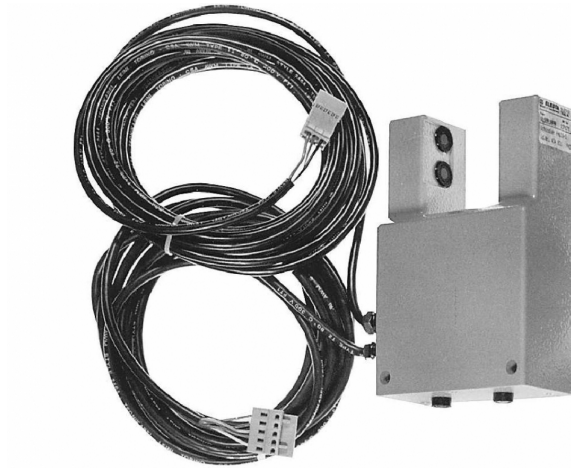

# 00434831 Widełki optyczne

Kod produktu: 00434831

00434831 Widełki optyczne 24V DC