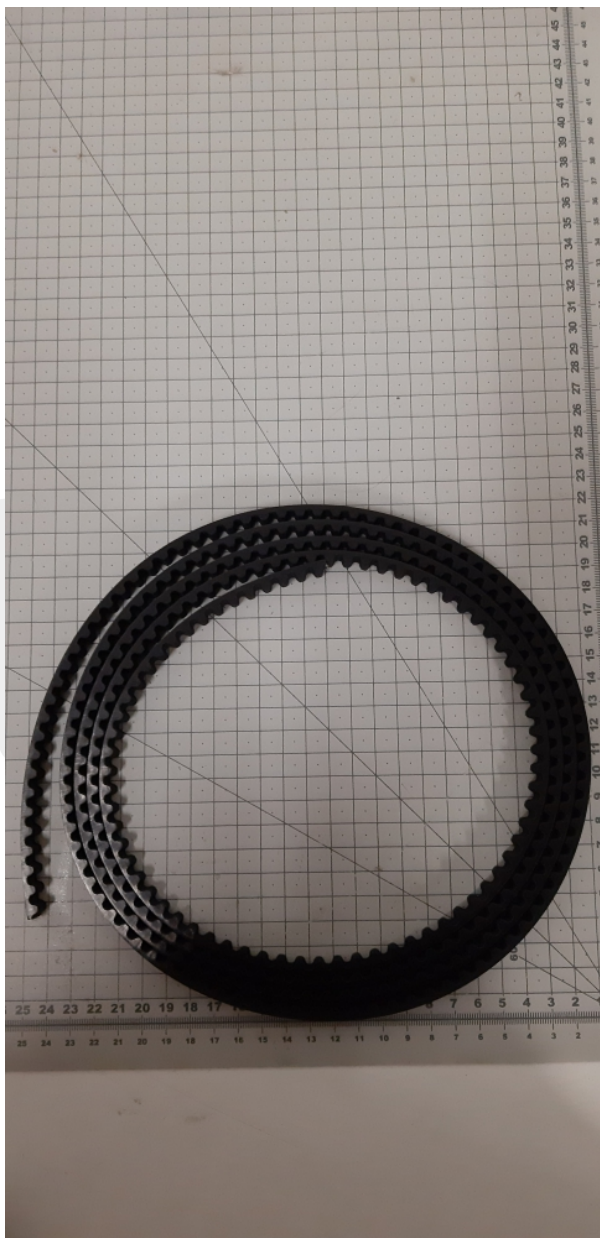

# FAA717G1 Pas

Kod produktu: FAA717G1

FAA717G1 Pas napędu drzwi PAX długość 2,7m; 12mm szerokości (sztuka)