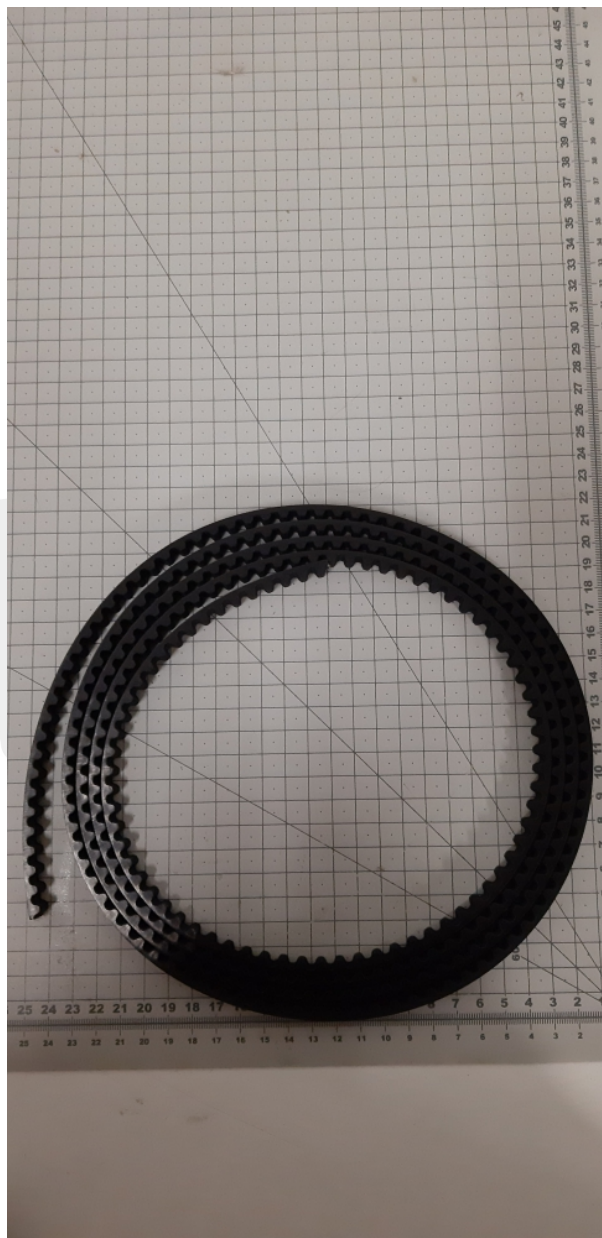

FAA717G1 Pas

Kod produktu: FAA717G1

FAA717G1 Pas napędu drzwi PAX długość 2,7m; 12mm szerokości (sztuka)