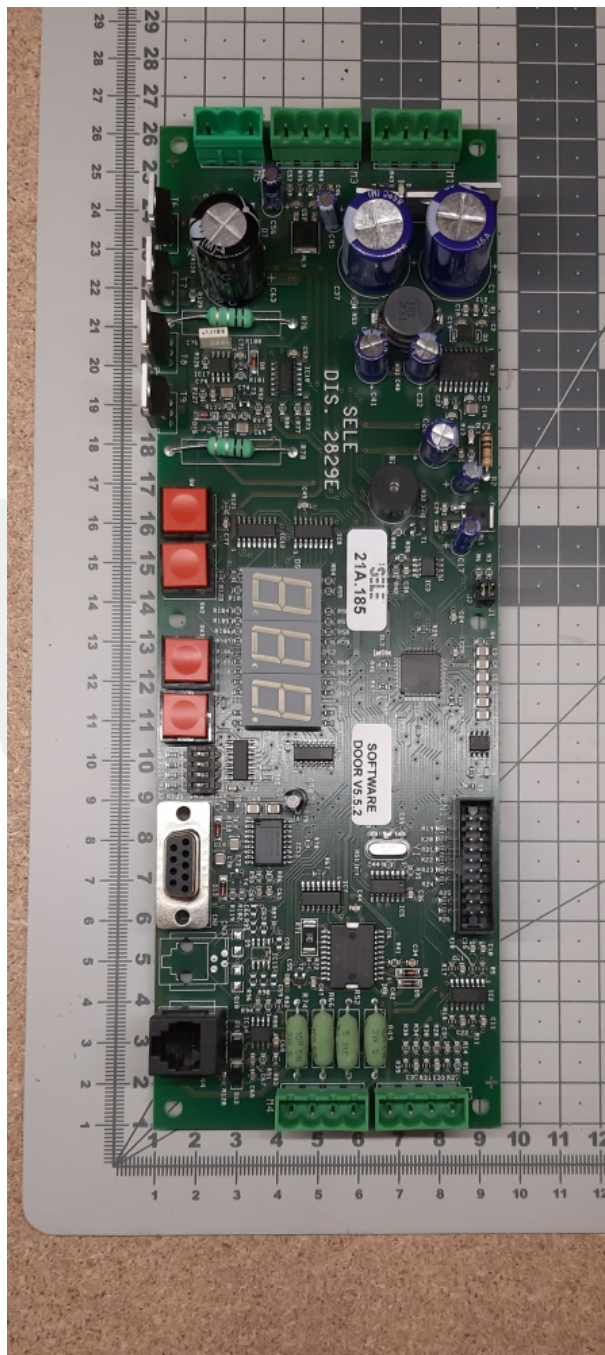

21A.185 Sterownik drzwi

Kod produktu: 21A.185

21A.185 Sterownik drzwi