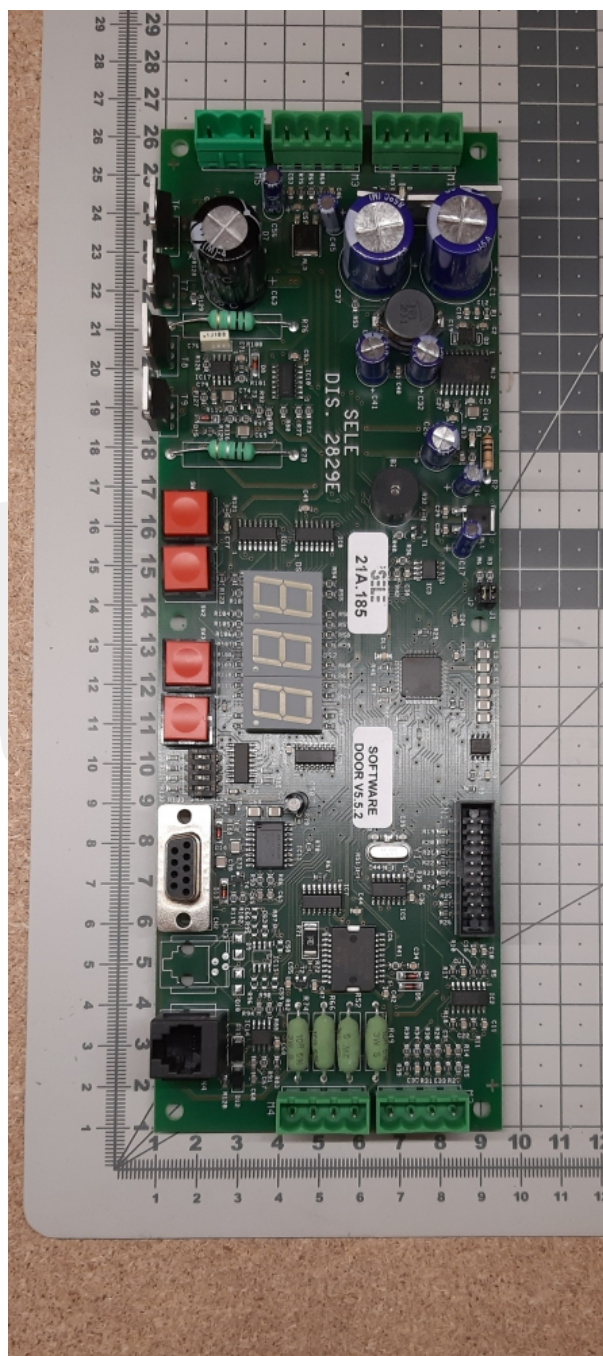

# 21A.185 Sterownik drzwi

Kod produktu: 21A.185

21A.185 Sterownik drzwi