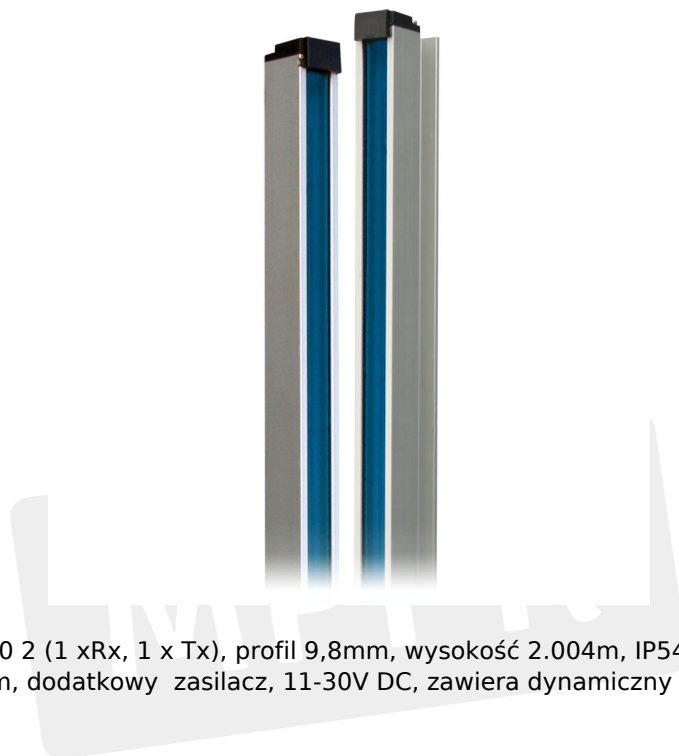

K20 XXX B Kurtyna świetlna K20 2 Memco

Kod produktu: K20 XXX B Kurtyna świetlna K20 2 Memco

K20 XXX B Kurtyna świetlna K20 2 (1 xRx, 1 x Tx), profil 9,8mm, wysokość 2.004m, IP54, 18 diod (70 promieni), kabel 2x3,5m dodatkowe kable 0,25m, dodatkowy zasilacz, 11-30V DC, zawiera dynamiczny zestaw montażowy K800.