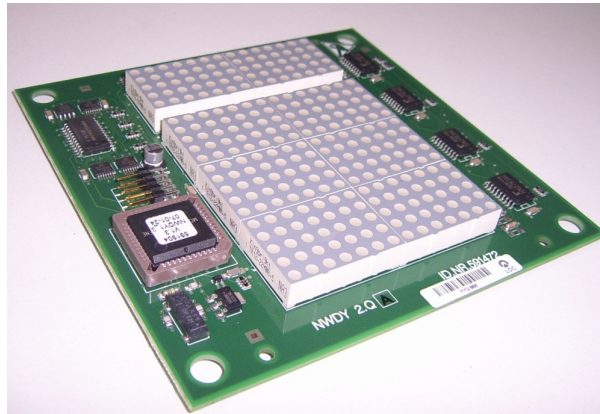

591472 Wyświetlacz kabinowy 2.QA

Kod produktu: 591472

591472 Wyświetlacz kabinowy 2.QA.