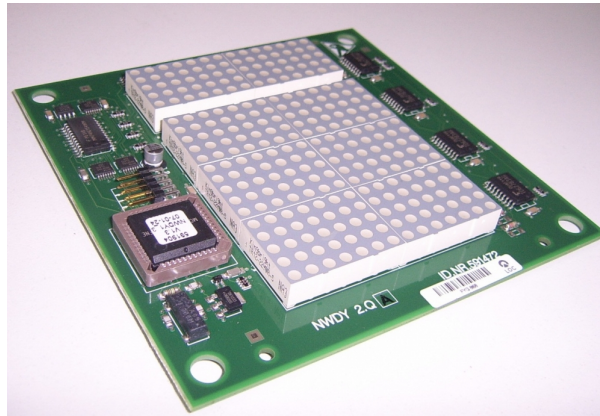

# 591472 Wyświetlacz kabinowy 2.QA

Kod produktu: 591472

591472 Wyświetlacz kabinowy 2.QA.