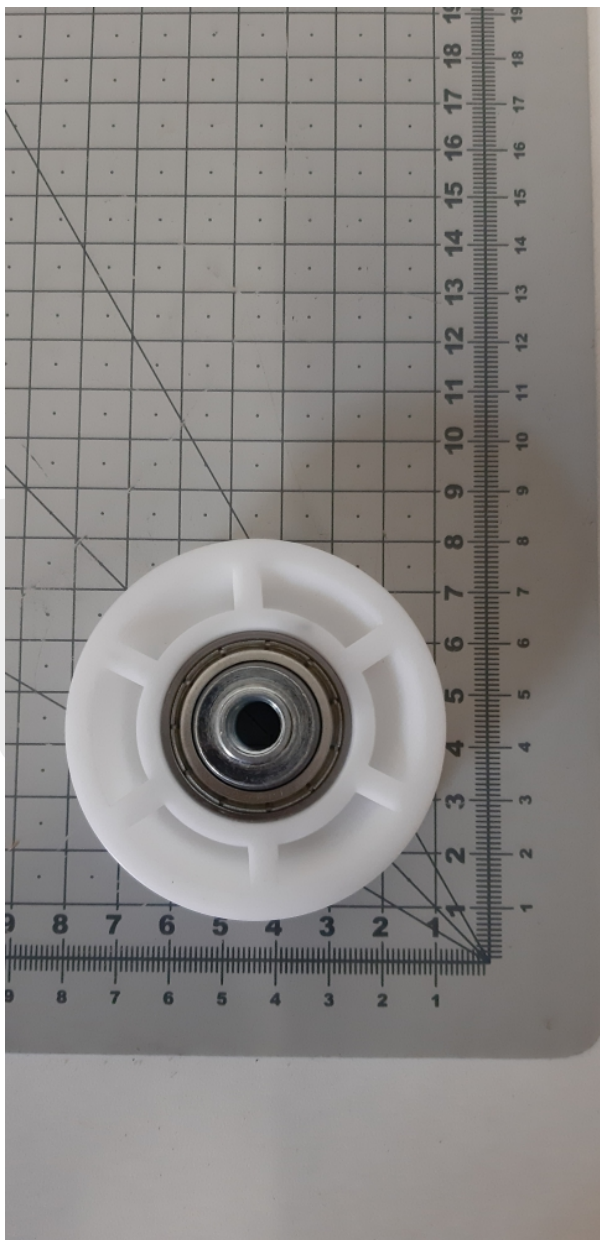

# 35000014 Rolka drzwi kabinowych górna

Kod produktu: 35000014 Rolka drzwi kabinowych górna

35000014 Rolka drzwi kabinowych górna