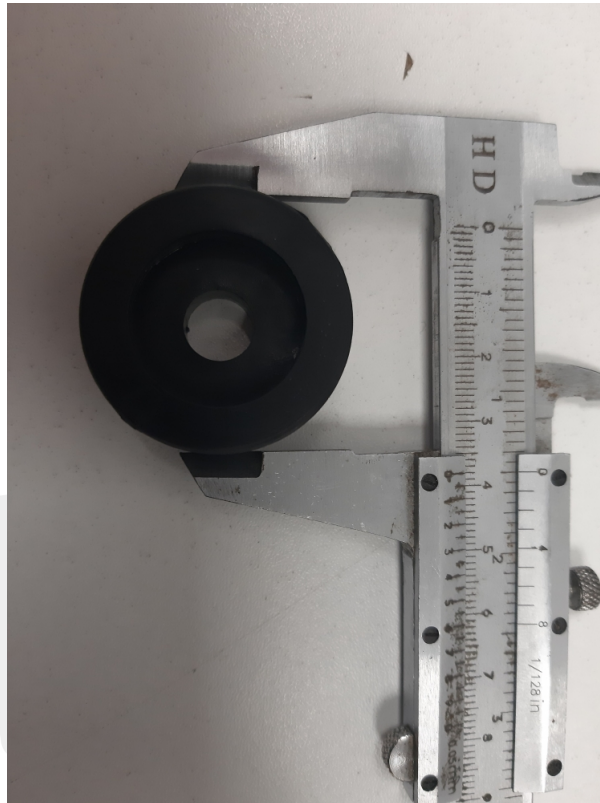

Door lock roller

Kod produktu: R138

R138 Door lock roller Victory doors