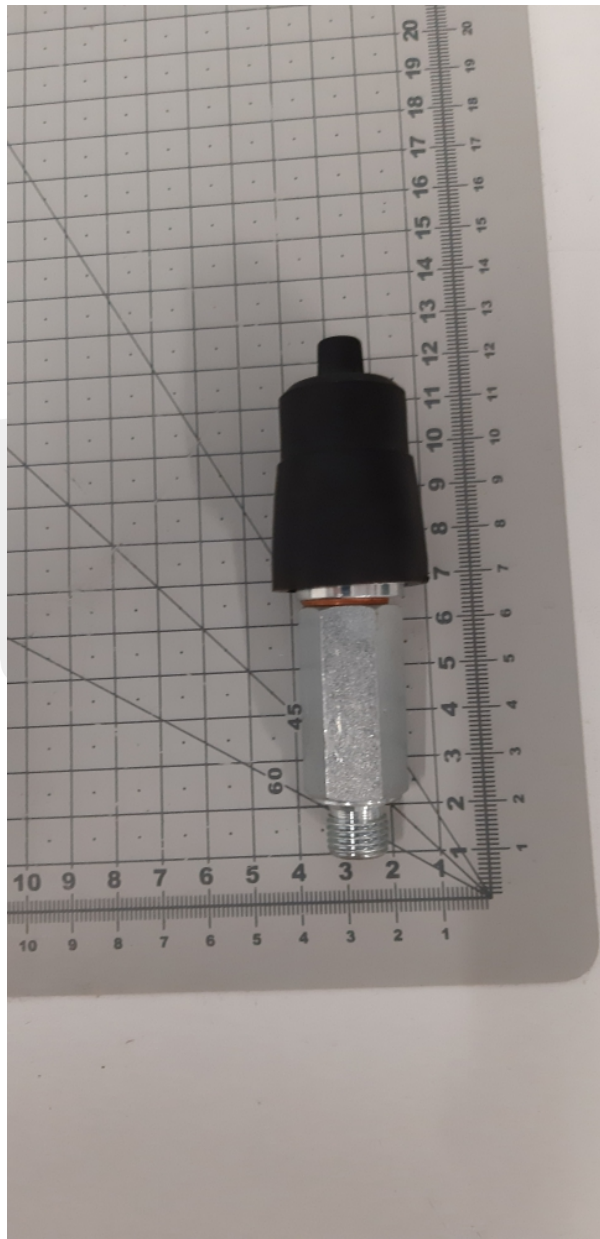

H900505 R80080001 Sensor K4TA N.C. IGV GMV

Kod produktu: H900505 R80080001

H900505 R80080001 Sensor K4TA NO IGV GMV