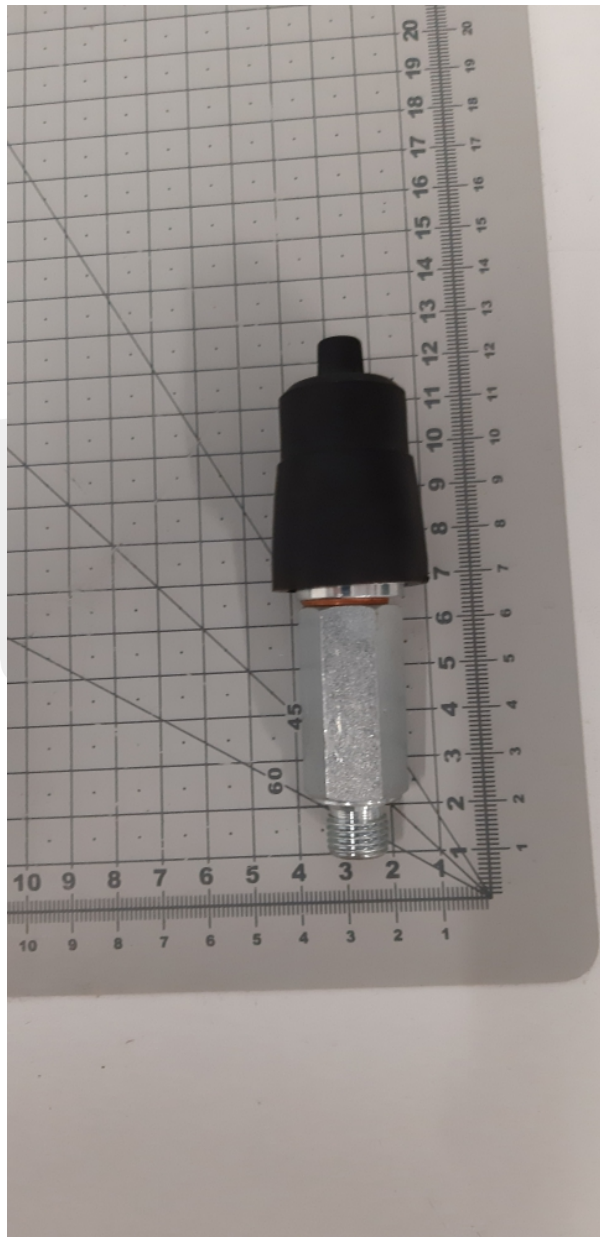

H900505 R80080001 Sensor K4TA N.C. IGV GMV

Kod produktu: H900505 R80080001

H900505 R80080001 Sensor K4TA NO IGV GMV