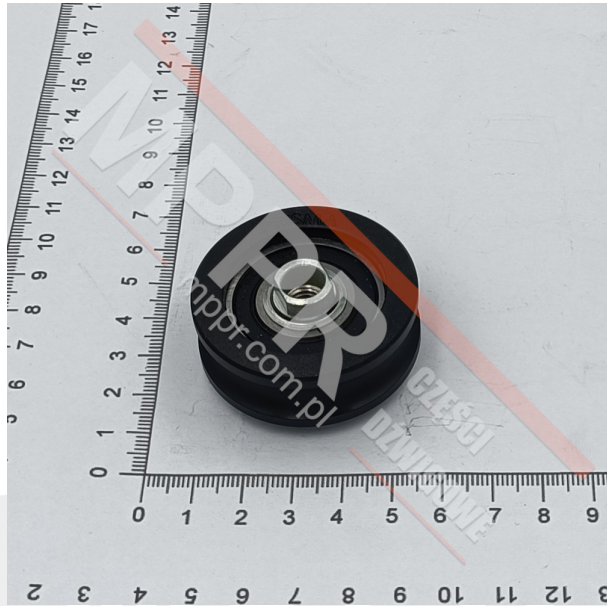

35000038 Top Roller

Kod produktu: 35000038

Centric top roller, replaces the Prisma [710000505](#) top roller

Dimensions (mm): 44 x 38 x 16.5

Bore diameter (mm): 8