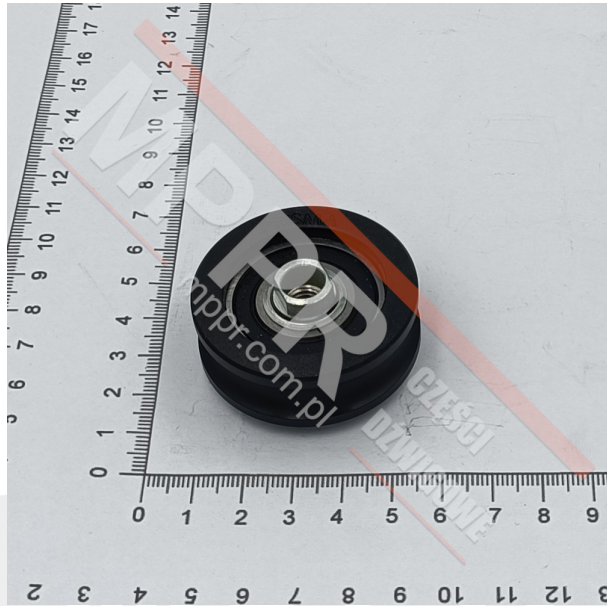

# 35000038 Top Roller

Kod produktu: 35000038

Centric top roller, replaces the Prisma [710000505](#) top roller

**Dimensions (mm):** 44 x 38 x 16.5

**Bore diameter (mm):** 8