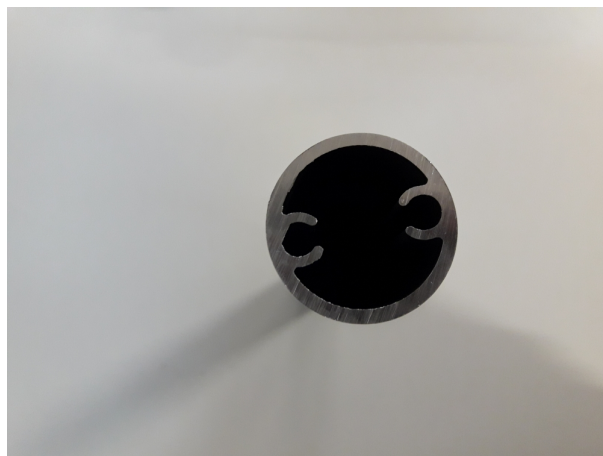

MAA139AB998 Poręcz 330mm, stal polerowana.

Kod produktu: MAA139AB998C330; MAA139AB998-330MM

Poręcz 330mm, stal polerowana, model Onda Otis

MPPR