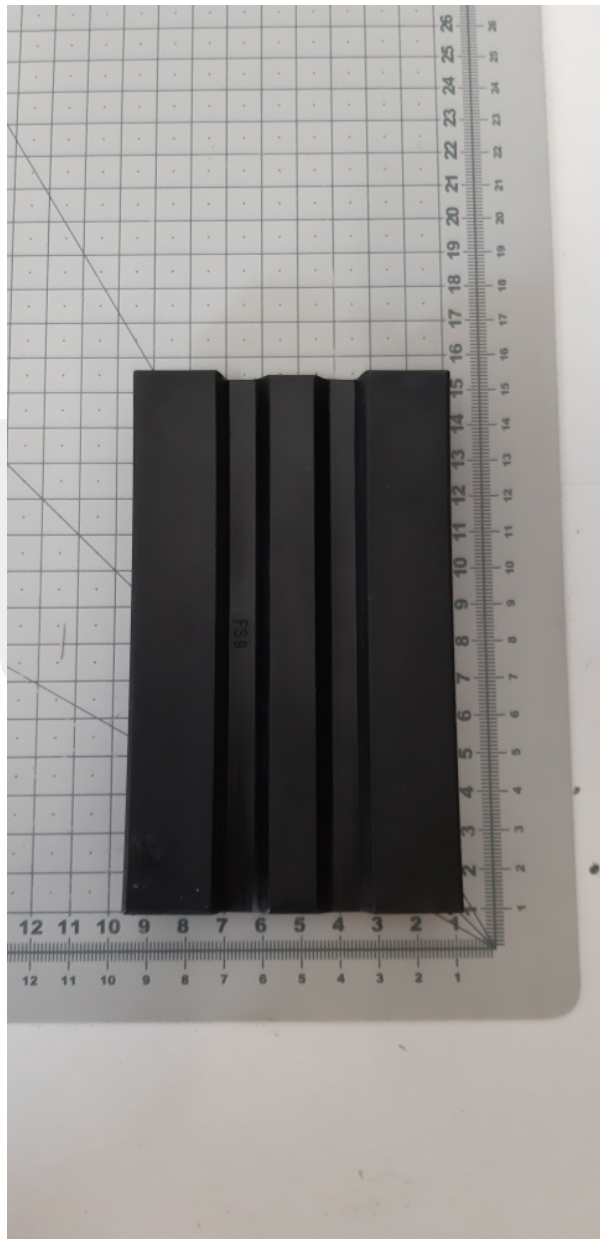

611602004000 Wkładka przewodnika 9mm L =140 mm

Kod produktu: 611602004000 Wkładka przewodnika 9mm L =140 mm

611602004000 Wkładka przewodnika 9mm L =140 mm