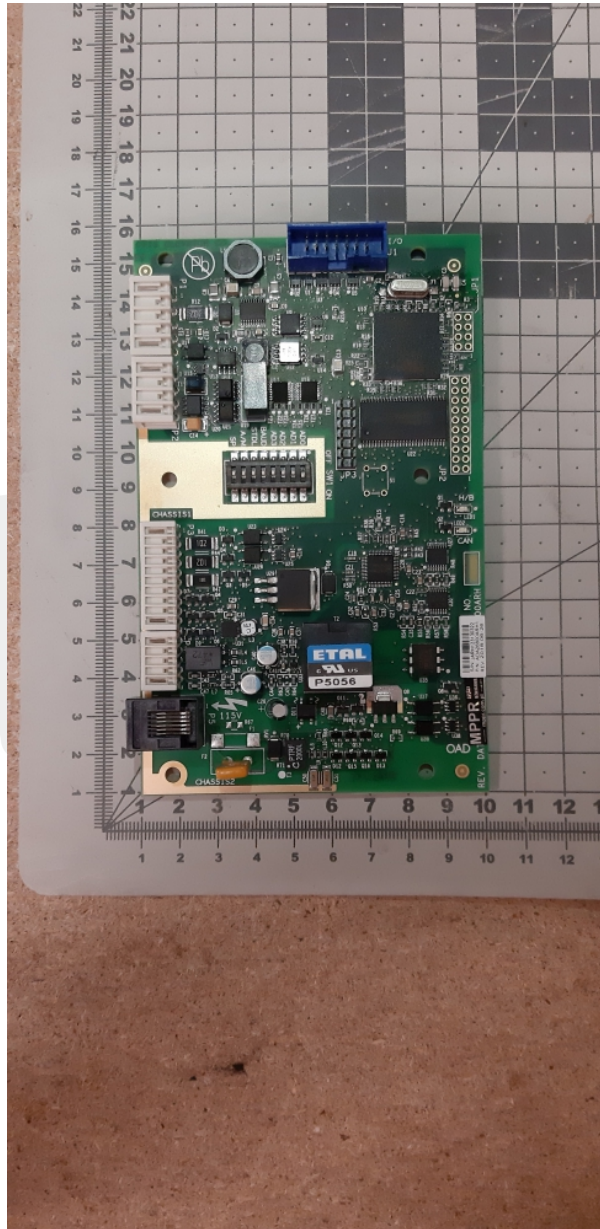

ADA26800ARH1 Płyta OAD

Kod produktu: ADA26800ARH1

ADA26800ARH1 Płyta OAD (OTIS AUTO DIALER)