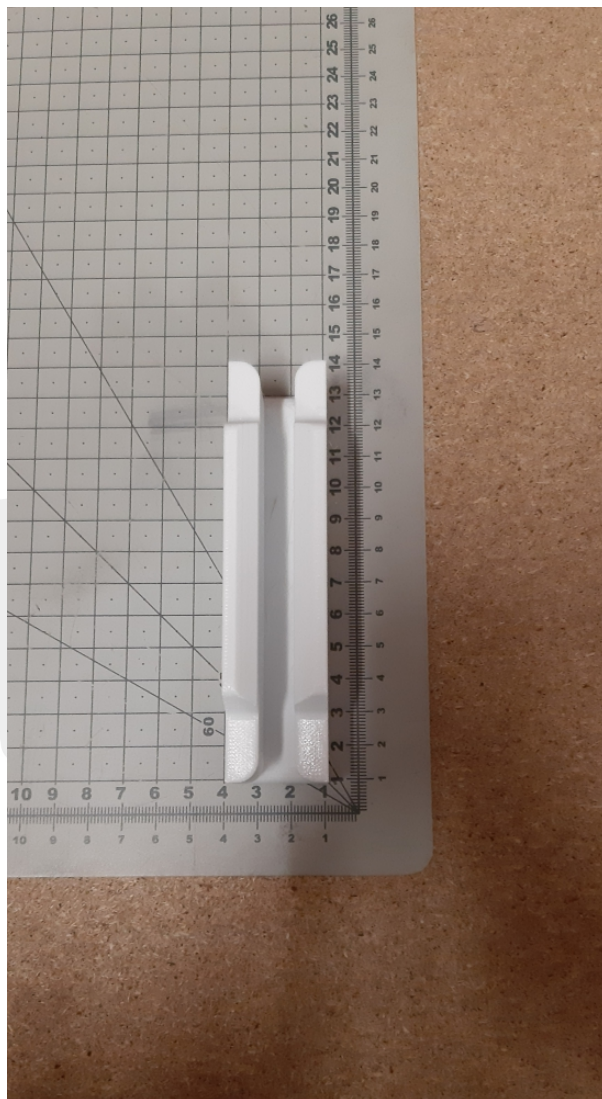

MPPRKM51000110V002 wkładka 9 mm

Kod produktu: MPPRKM51000110V002 wkładka 9 mm

MPPRKM51000110V002 wkładka 9 mm
wersja wzmocniana