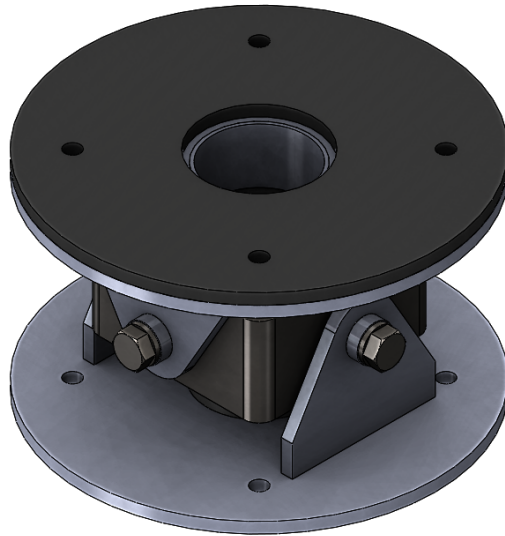

# SLINE-UJ-MS/304SS Złącze uniwersalne

Kod produktu: SLINE-UJ-MS/304SS

SLINE-UJ-MS/304SS Złącze uniwersalne, wykonanie stalowe/304/stal nierdzewna.