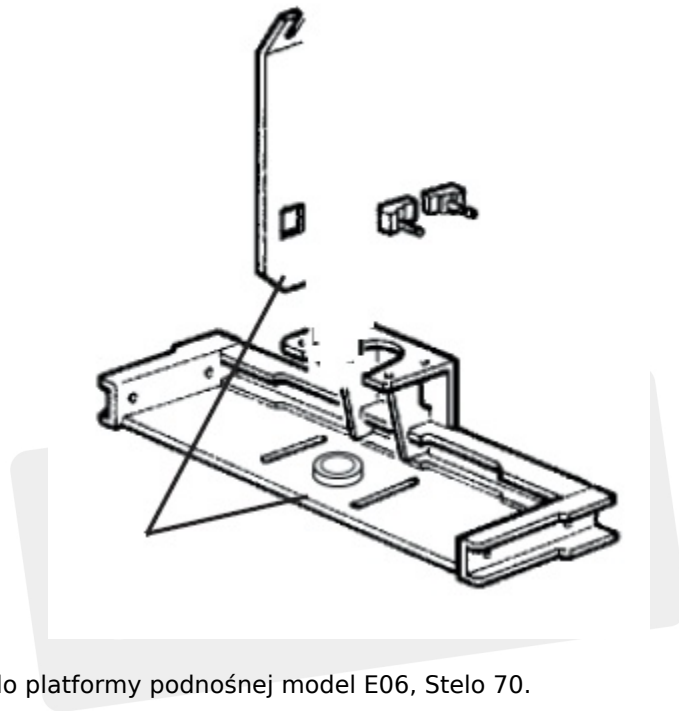

4254403 Zamocowanie dolne

Kod produktu: 4254403

4254403 Zamocowanie dolne do platformy podnośnej model E06, Stelo 70.