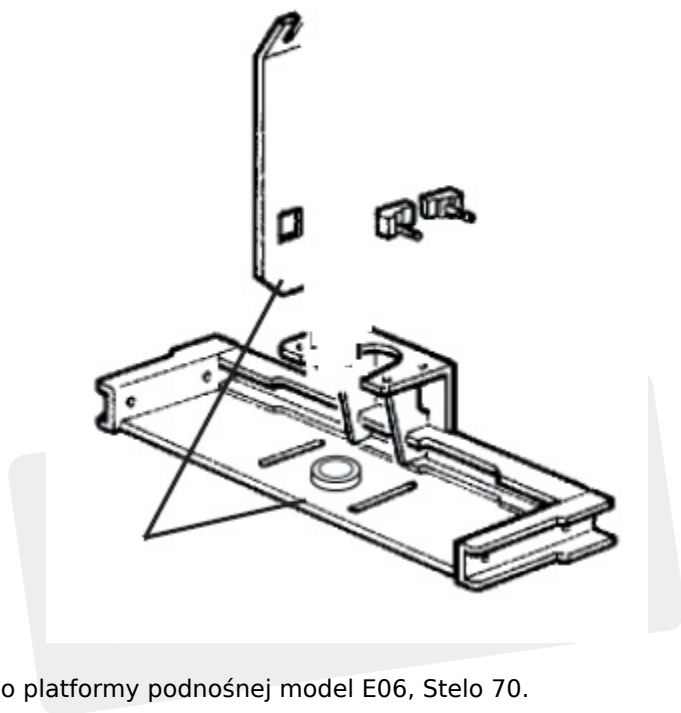

4254403 Zamocowanie dolne

Kod produktu: 4254403

4254403 Zamocowanie dolne do platformy podnośnej model E06, Stelo 70.