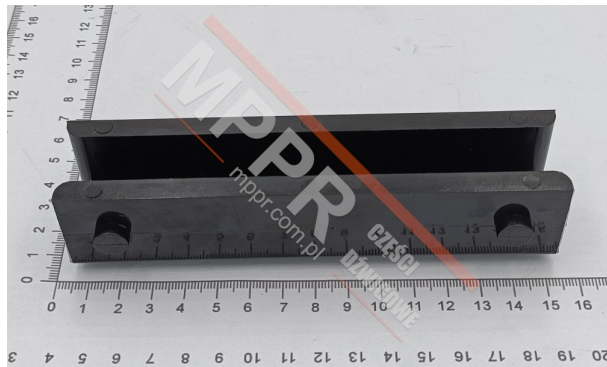

388010405 Car Frame Guide Shoe Insert, 16.5 mm

Kod produktu: 388010405

Car frame guide shoe insert.

Dimensions (mm): 140 x 30 x 30

Guide rail width / diameter (mm): 16.5

MPPR