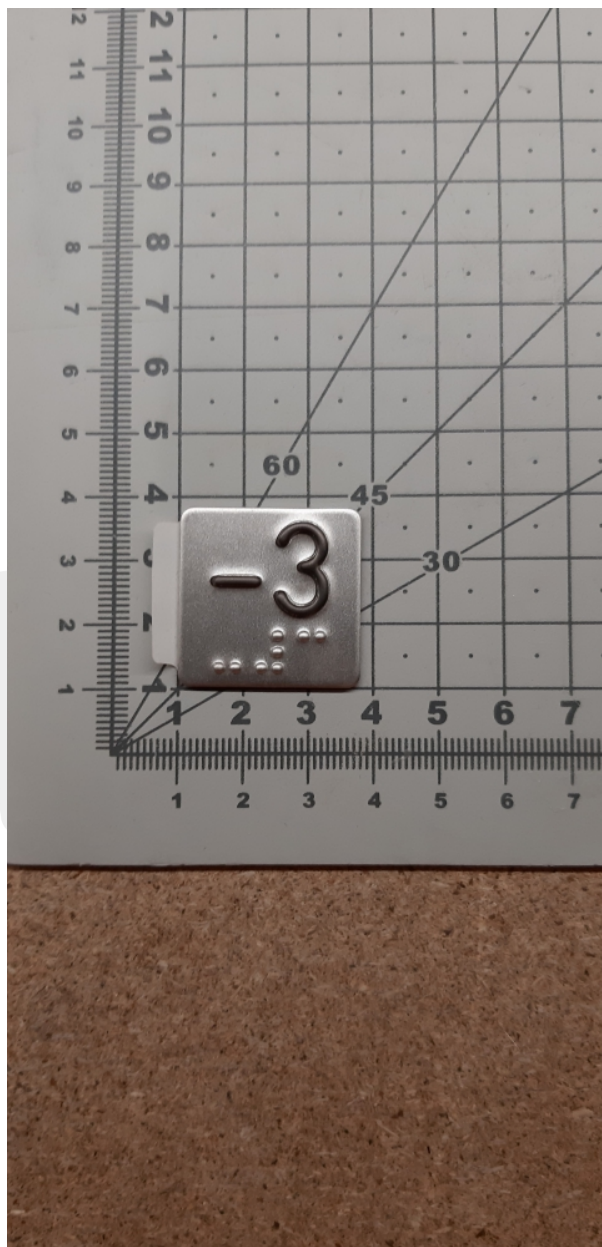

Szyld przycisku MT42 „-3”

Szyld przycisku MT42 „-3”