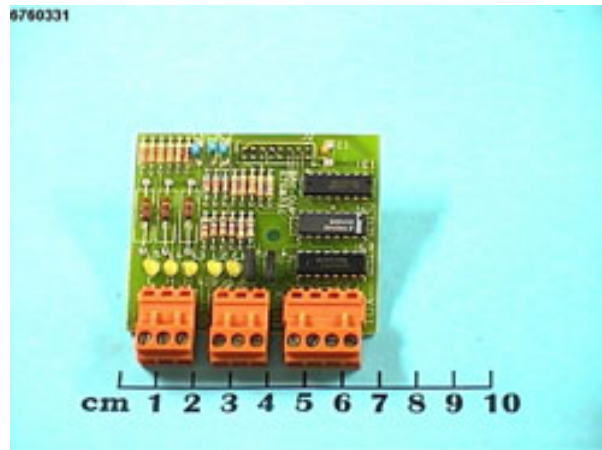

Płytki łączności Kone

Kod produktu: ITE6760331

Płytki łączności Kone