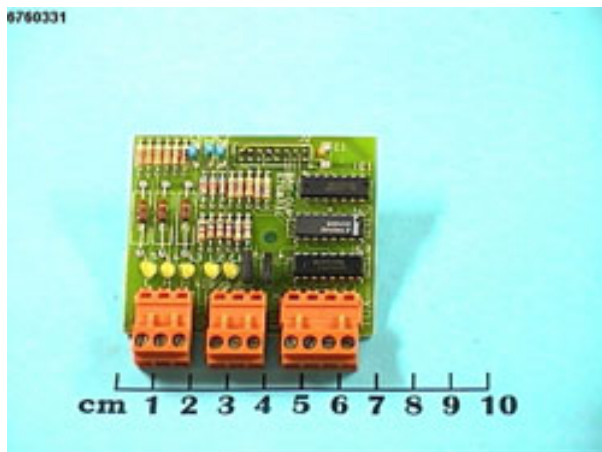

Płytki łączności Kone

Kod produktu: ITE6760331

Płytki łączności Kone