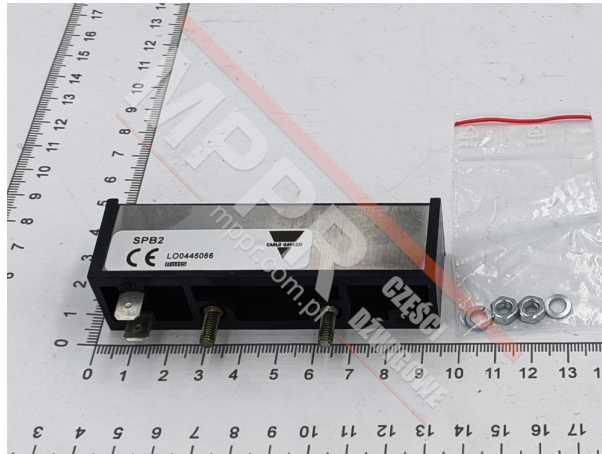

# SPB2 Proximity Magnetic Sensor

Kod produktu: SPB2

Bistable proximity magnetic sensor.

**Dimensions (mm):** 85 x 24 x 25.5

MPPR