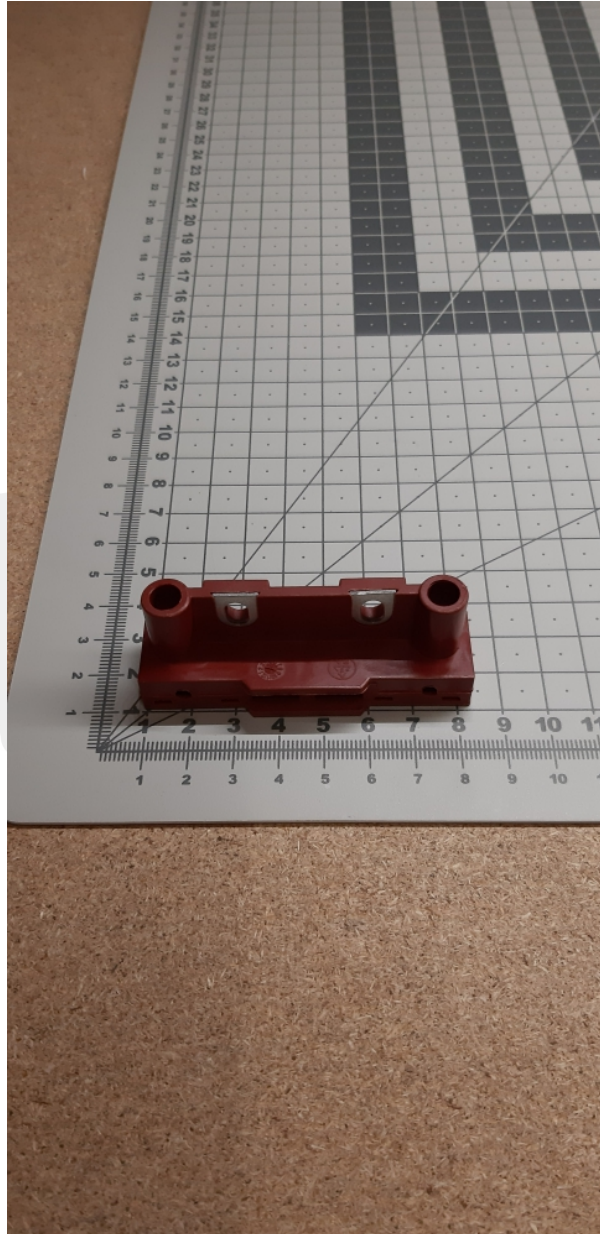

1004347P01 KF9074 Contact block

Kod produktu: 6400.00.0001; 1004347P01

1004347P01 KF9074 CONTACT BLOCK