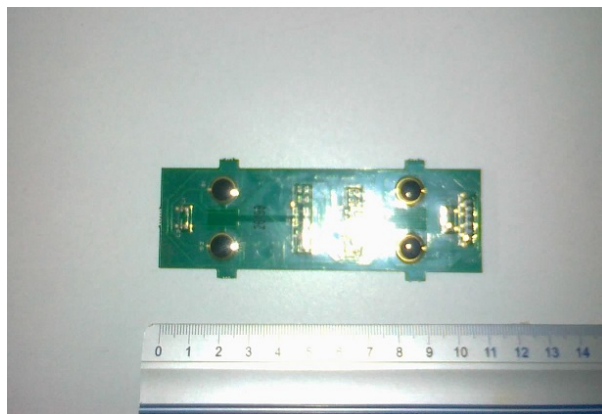

KM720570G01 Płyta kasety wezwań

Kod produktu: KM720570G01

KM720570G01 Płyta kasety wezwań, dwa przyciski, SIGMA.