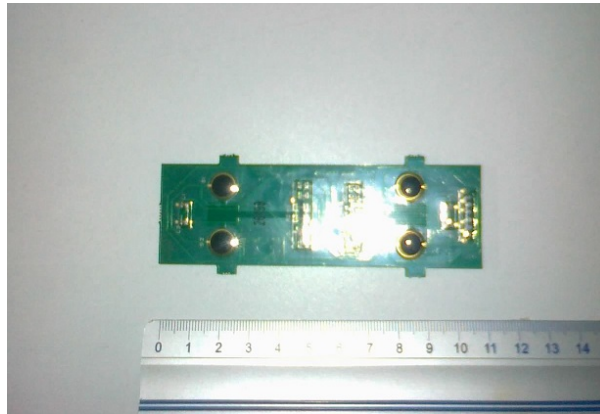

# KM720570G01 Płyta kasety wezwań

Kod produktu: KM720570G01

KM720570G01 Płyta kasety wezwań, dwa przyciski, SIGMA.