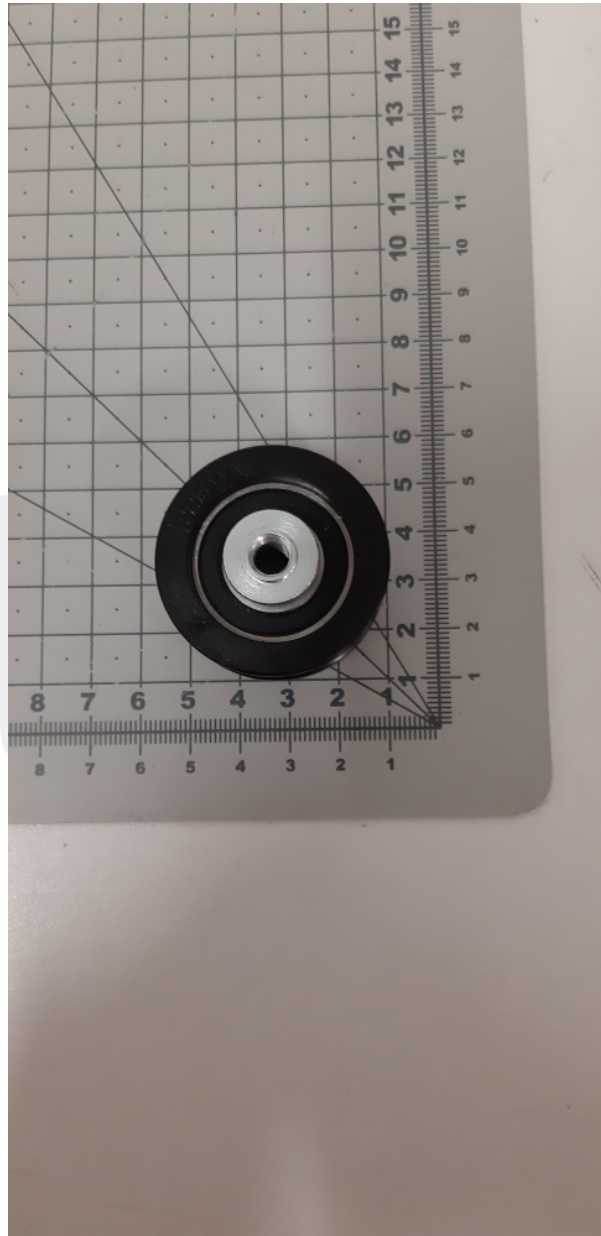

710000505 Top Roller

Kod produktu: 710000505 Rolka górna Prisma

Prisma top roller, replaced by the Prisma [35000038](#) top roller