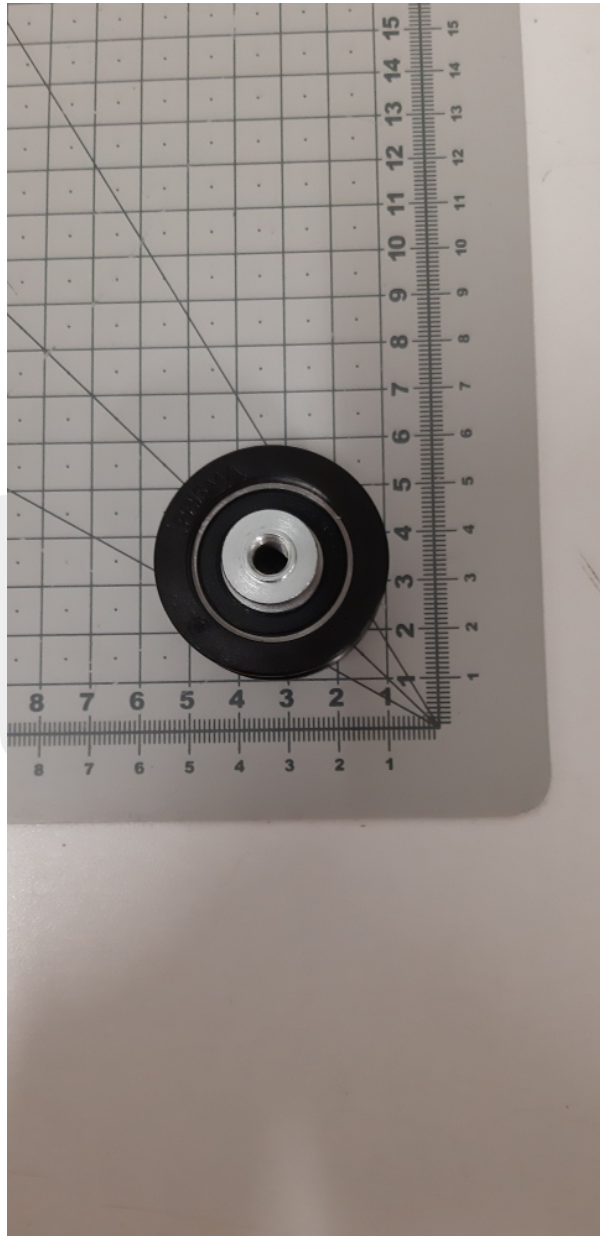

710000505 Top Roller

Kod produktu: 710000505 Rolka górna Prisma

Prisma top roller, replaced by the Prisma [35000038](#) top roller