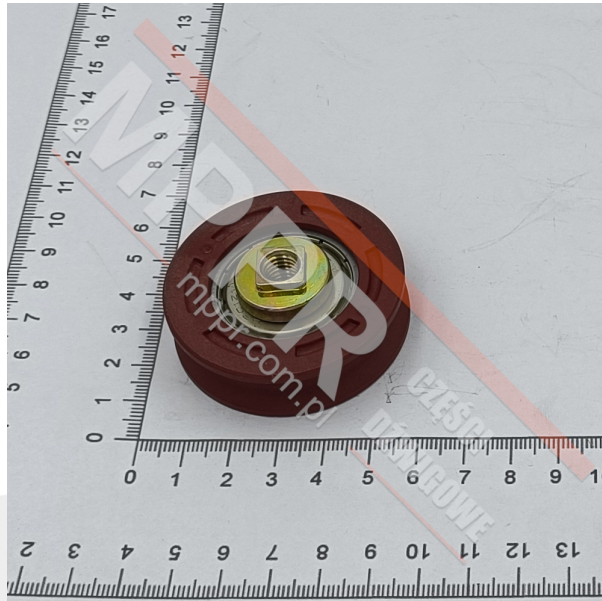

# KM89628G02 Top Hanger Roller

Kod produktu: KM89628G02; szyb

Top hanger roller for ADV/AMD car door; round groove, M8 bore

**Diameter (mm):** 50

**Thickness (mm):** 14