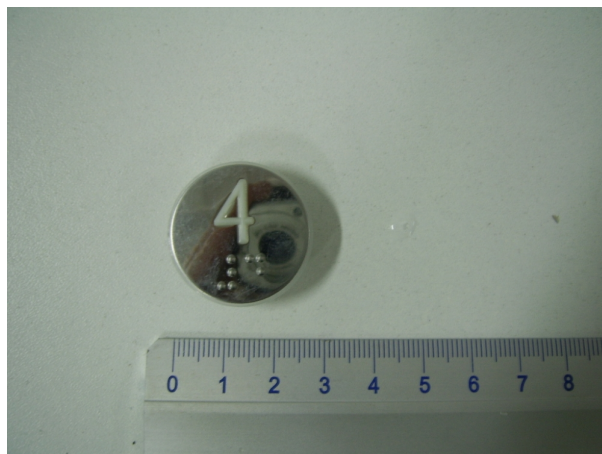

KM870827G004 Szyld okrągły "4"

Kod produktu: KM870827G004

KM870827G004 Szyld okrągły "4" z braillem do dźwigu KONE.

MPPR