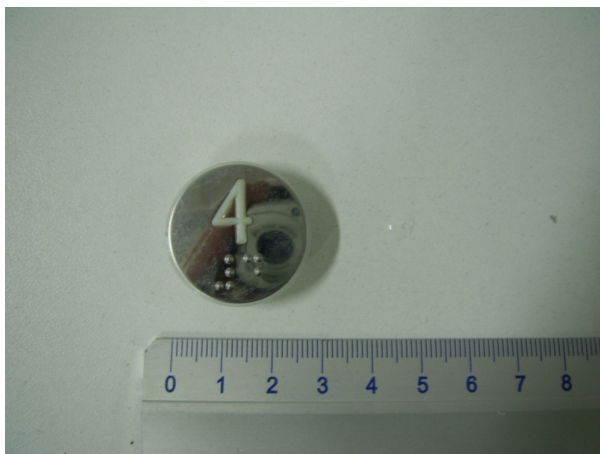

KM870827G004 Szyld okrągły "4"

Kod produktu: KM870827G004

KM870827G004 Szyld okrągły "4" z braillem do dźwigu KONE.

MPPR