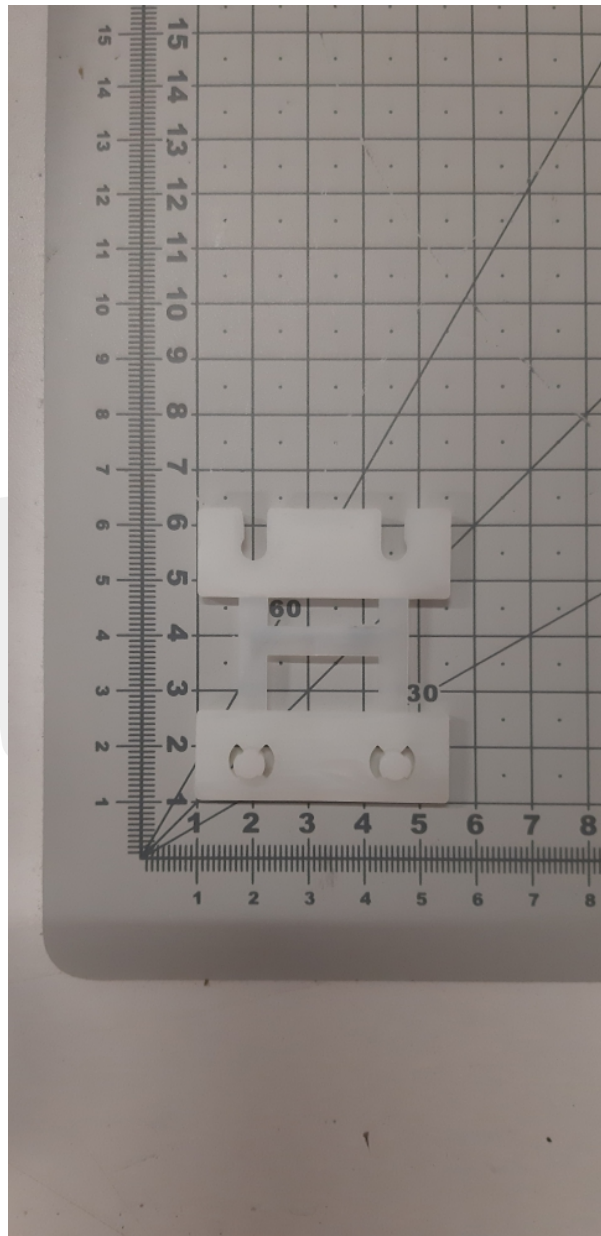

# Suwak drzwi

Kod produktu: 3108127 Suwak drzwi

3108127 Suwak drzwi