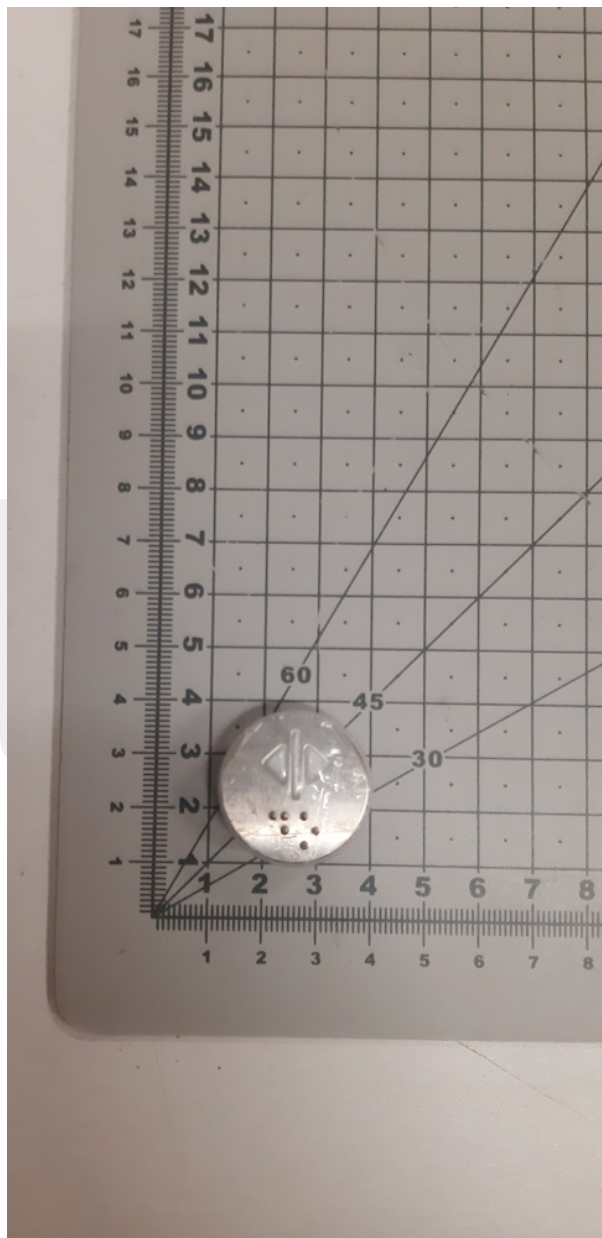

KM870824G081 Szyld przycisku „otwieranie”

Kod produktu: KM870824G081 Szyld przycisku „otwieranie”

KM870824G081 Szyld przycisku „otwieranie”