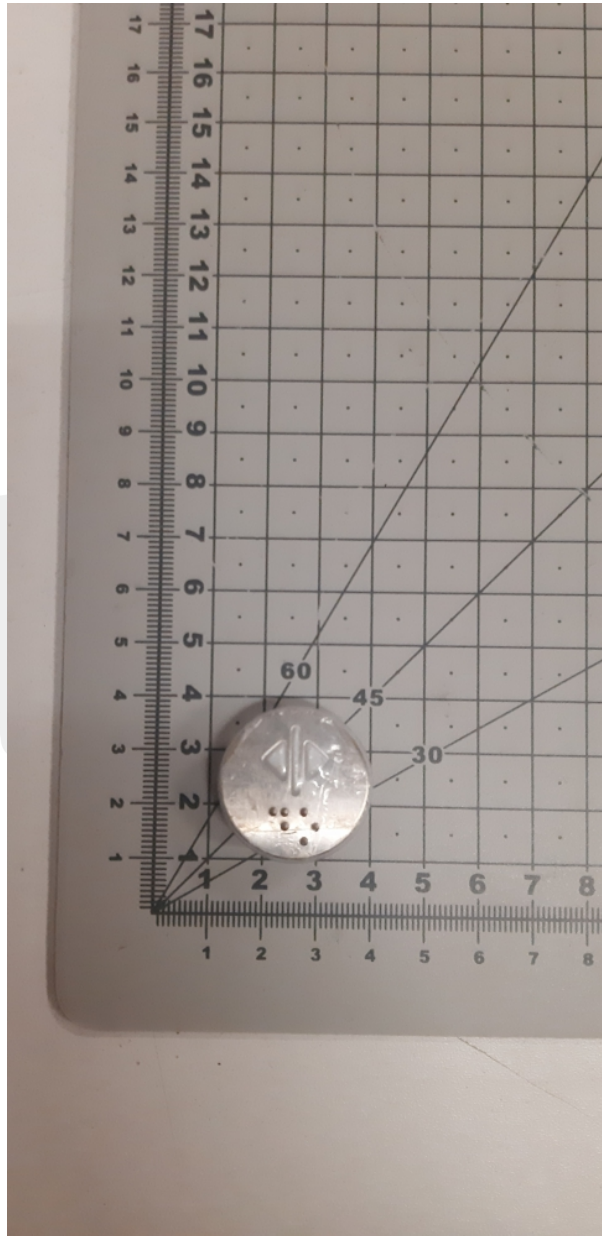

KM870824G081 Szyld przycisku „otwieranie”

Kod produktu: KM870824G081 Szyld przycisku „otwieranie”

KM870824G081 Szyld przycisku „otwieranie”