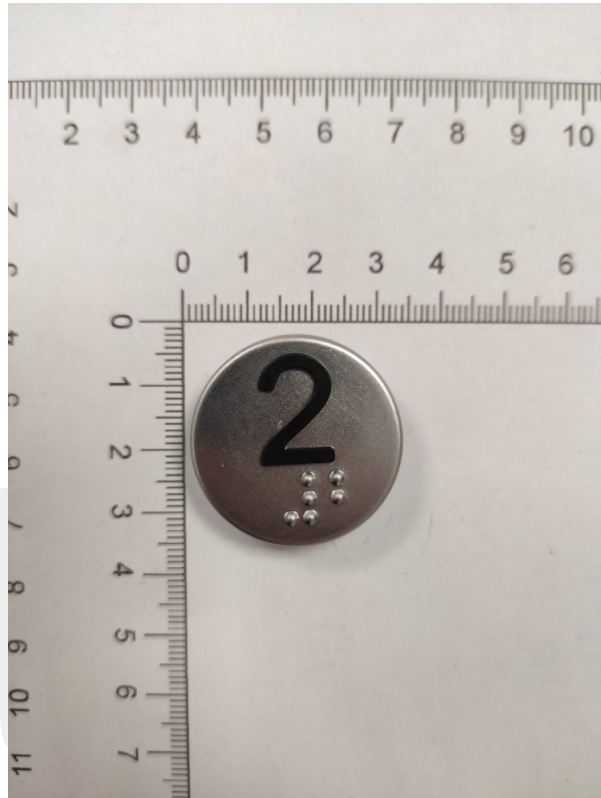

Szyld przycisku vega venus „2” napis kolor czarny

Szyld przycisku vega venus „2” napis kolor czarny