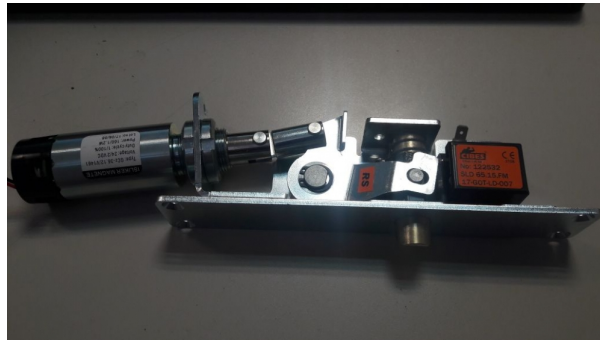

50042-R lock

Kod produktu: 50042-R

50042-R complete lock