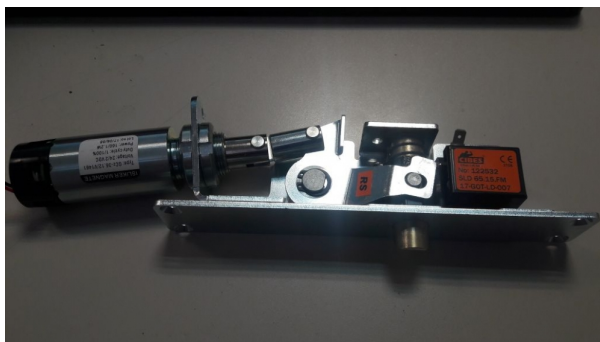

50042-R lock

Kod produktu: 50042-R

50042-R complete lock