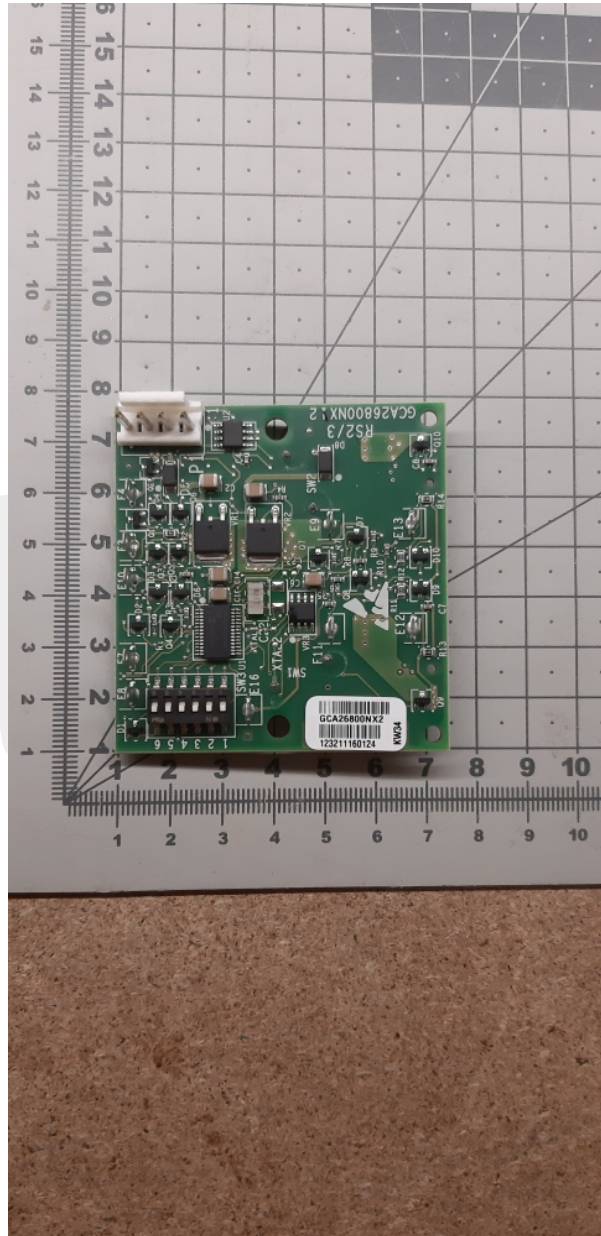

# GCA26800NX20 Płyta RS3

Kod produktu: GCA26800NX20

GCA26800NX20 Płyta RS3