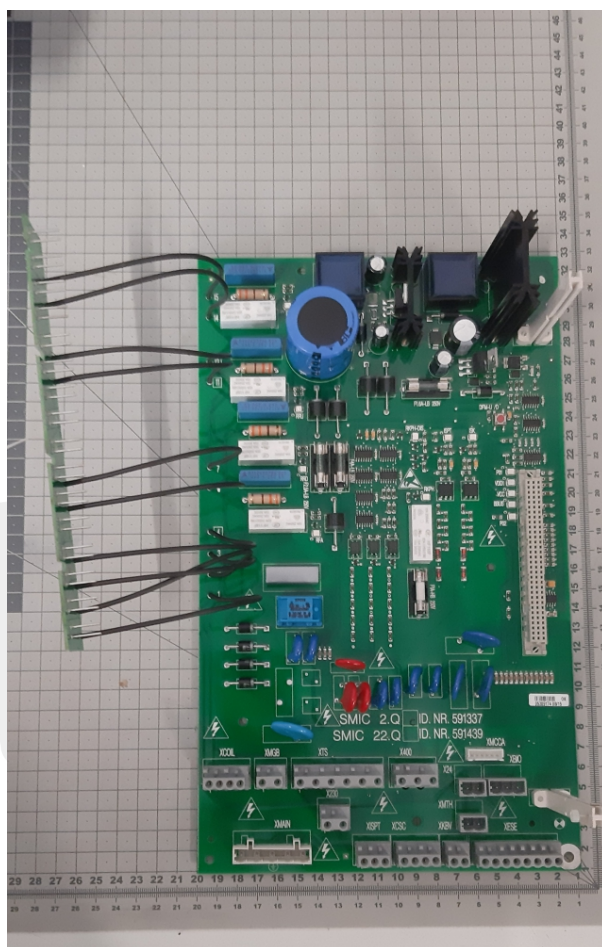

591337 Płyta sterowa 2.QA

Kod produktu: 591337

591337 Płyta Sterowa Schindler SMIC 2.QA