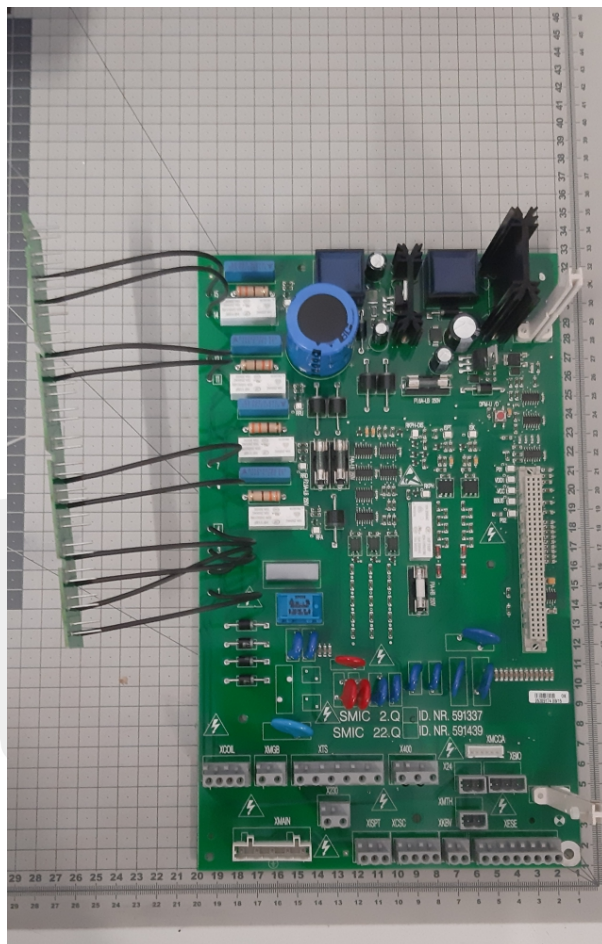

591337 Płyta sterowa 2.QA

Kod produktu: 591337

591337 Płyta Sterowa Schindler SMIC 2.QA