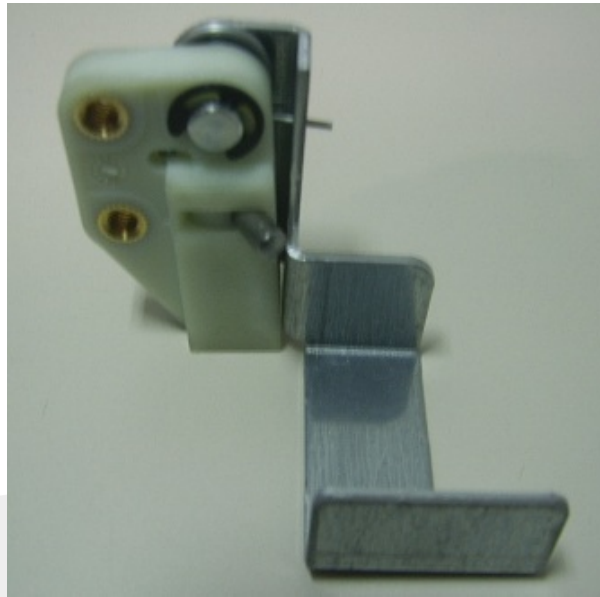

323114 Zamek drzwi szybowych QKS11

Kod produktu: 323114; 00323114

00323114 Zamek drzwi szybowych QKS11 lewy