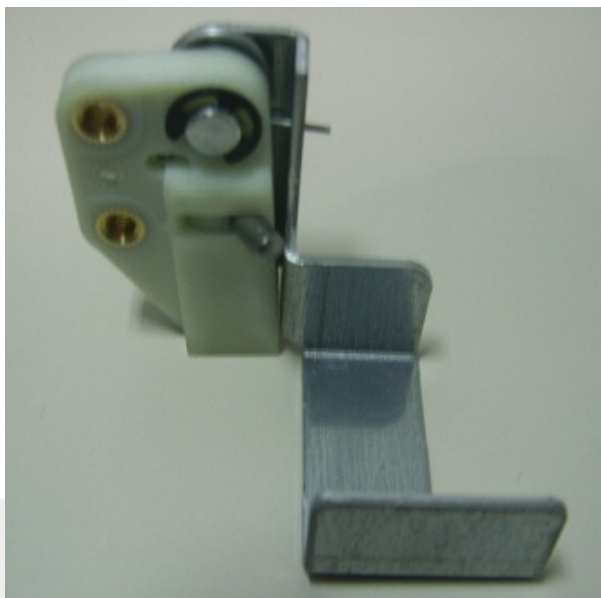

323114 Zamek drzwi szybowych QKS11

Kod produktu: 323114; 00323114

00323114 Zamek drzwi szybowych QKS11 lewy