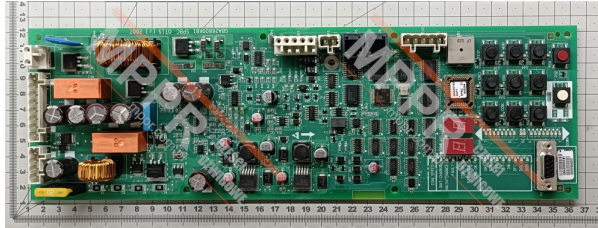

# GBA26800KB10 SPBC OTIS Board

Kod produktu: GBA26800KB1; GBA26800KB10

SPBC (Service Panel Board CAN) OTIS Board