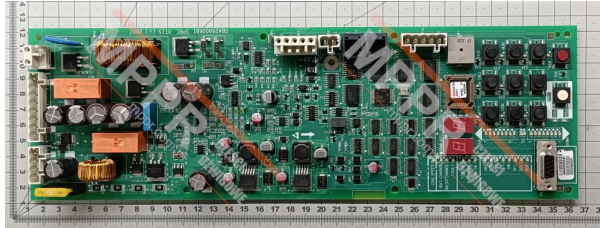

GBA26800KB10 SPBC OTIS Board

Kod produktu: GBA26800KB1; GBA26800KB10

SPBC (Service Panel Board CAN) OTIS Board