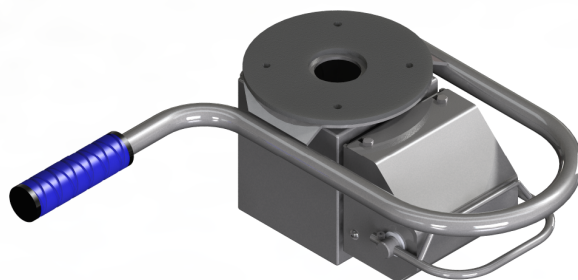

SLINE-CH-STD-CV4 Głowica kontrolna

Kod produktu: SLINE-CH-STD4

SLINE-CC-STD-CV4 Głowica kontrolna z uchwytem kompaktowym (304SS) zawór płaski (304SS) sprężynowy.