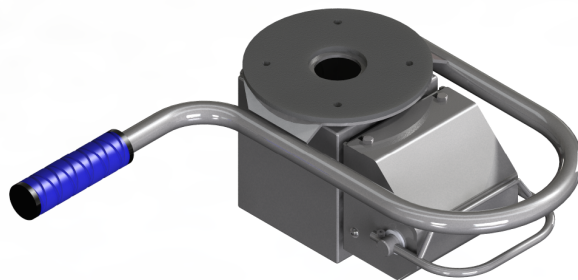

# SLINE-CH-STD-CV4 Głowica kontrolna

Kod produktu: SLINE-CH-STD4

SLINE-CC-STD-CV4 Głowica kontrolna z uchwytem kompaktowym (304SS) zawór płaski (304SS) sprężynowy.