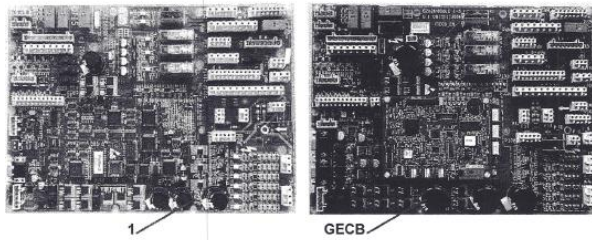

GDA26800KA20 Płyta główna TCBC

Kod produktu: GDA26800KA20

GDA26800KA20 Płyta główna TCBC używana do: XRLEV/XADO. Zamiennik do GAA26800KA2, GBA26800KA2, GCA26800KA2.