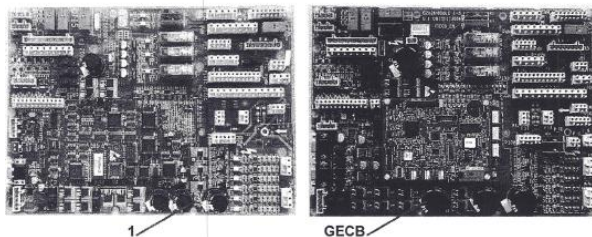

# GDA26800KA20 Płyta główna TCBC

Kod produktu: GDA26800KA20

GDA26800KA20 Płyta główna TCBC używana do: XRLEV/XADO. Zamiennik do GAA26800KA2, GBA26800KA2, GCA26800KA2.