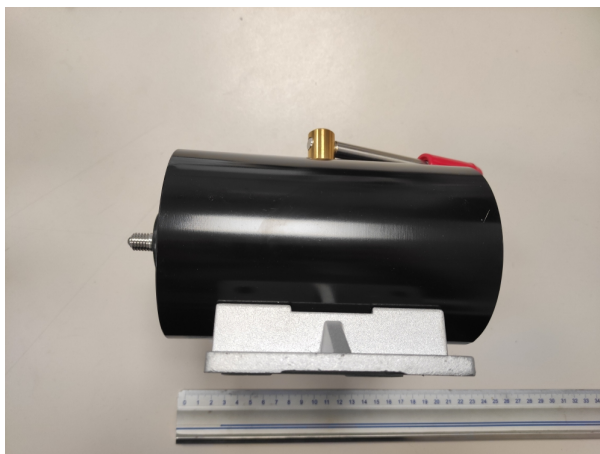

GSD100K3FS/DAA234J1 Luzownik

Kod produktu: GSD100K3FS; DAA234J1; DAA234J1-600

GSD100K3FS/DAA234J1 Luzownik

MPPR