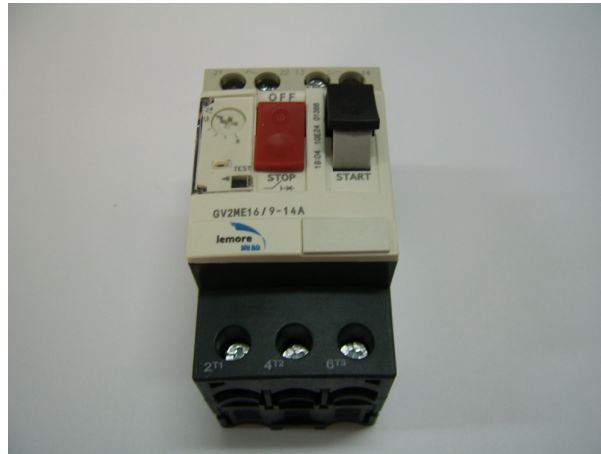

2570 Wyłącznik silnikowy

Kod produktu: 2570

2570 Wyłącznik silnikowy 5 Amp 3x400V AC do platformy A-5000

MPPR