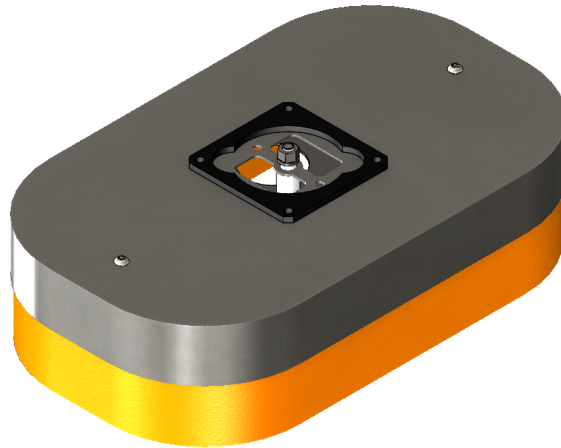

# **NXG-290X190DV-STD** Owalna stopa ssąca

**Kod produktu: NXG-290X190DV-STD**

SLINE-420X240DV-STD Owalna stopa ssąca 290x180mm z podwójną, pionową uszczelką ssawy.

MPPR