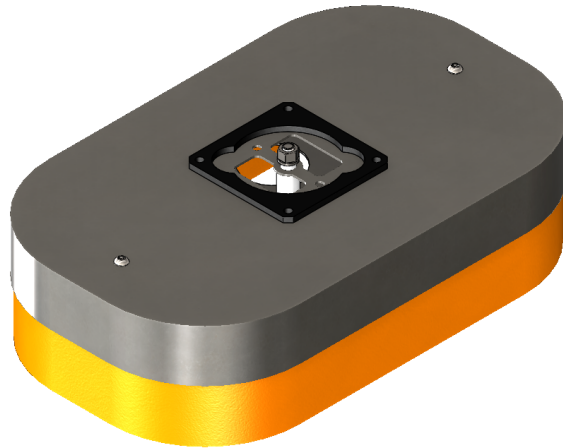

# **NXG-290X190DV-STD** Owalna stopa ssąca

**Kod produktu: NXG-290X190DV-STD**

SLINE-420X240DV-STD Owalna stopa ssąca 290x180mm z podwójną, pionową uszczelką ssawy.