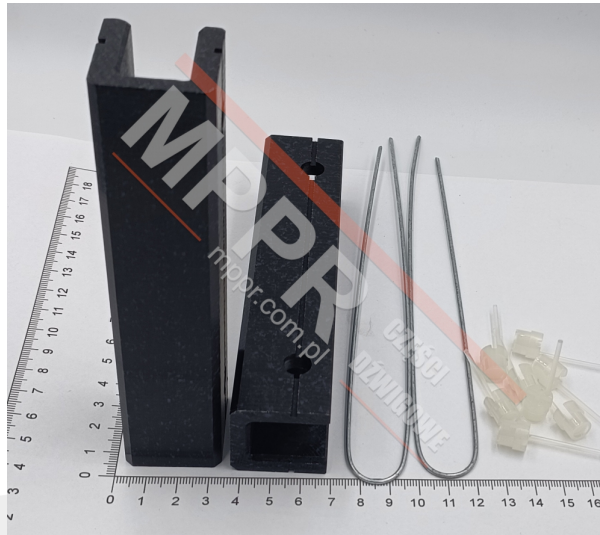

# KM85119G16H Guide Shoe Insert, 16 mm

Kod produktu: KM85119G16H

Guide shoe insert for a 16 mm guide rail

**Length (mm):** 140

**Width (mm):** 30

**Thickness (mm):** 29.4

**Guide rail width / diameter (mm):** 16

**Weight (kg):** 0.15