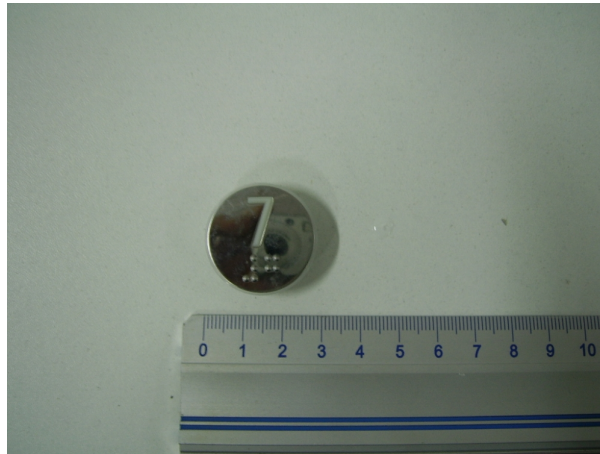

KM870827G007 Szyld okrągły "7" .

Kod produktu: KM870827G007

KM870827G007 Szyld okrągły "6" z braillem do dźwigu KONE.

MPPR