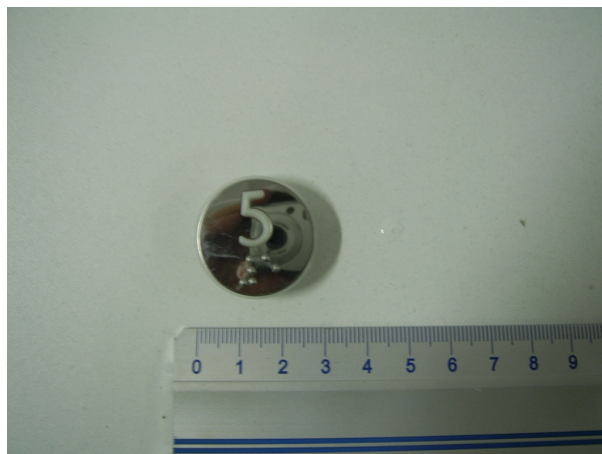

KM870827G005 Szyld okrągły "5"

Kod produktu: KM870827G005

KM870827G005 Szyld okrągły "5" z braillem do dźwigu KONE.

MPPR