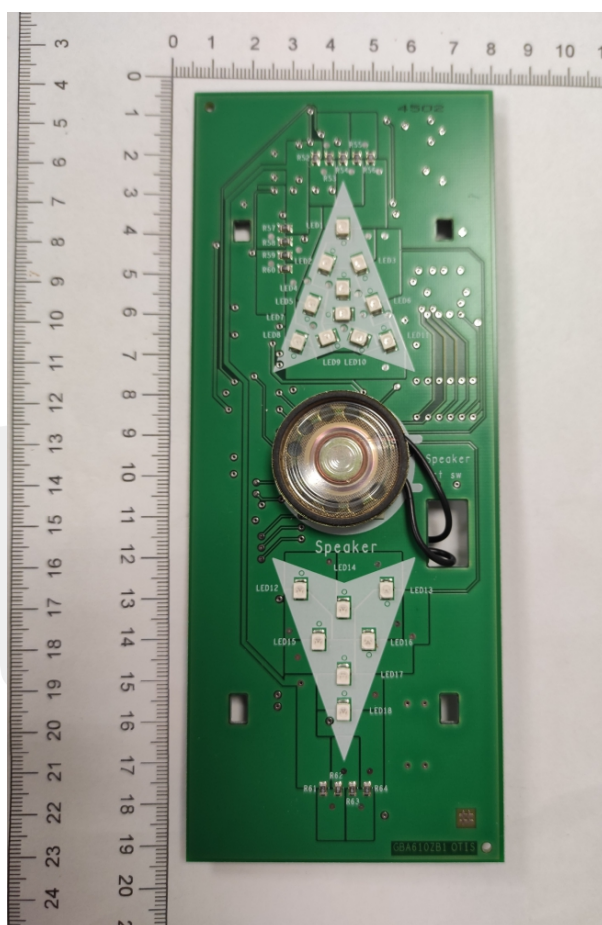

# GBA25005F1 Płyta wyświetlacza kierunku jazdy z gongiem

Kod produktu: GBA25005F1

Płyta wyświetlacza kierunku jazdy z gongiem, zastępuje poprzednią wersję GAA25005F1