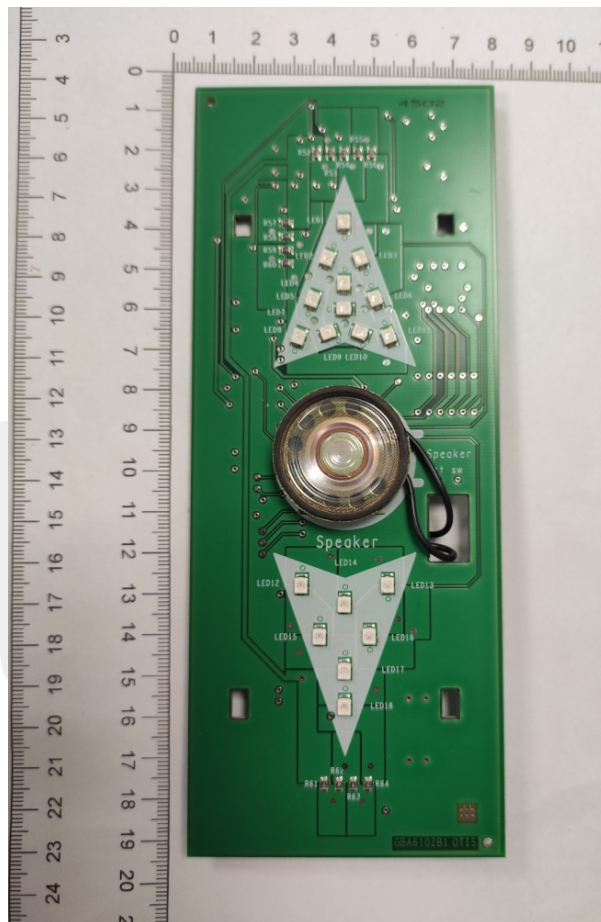

GBA25005F1 Płyta wyświetlacza kierunku jazdy z gongiem

Kod produktu: GBA25005F1

Płyta wyświetlacza kierunku jazdy z gongiem, zastępuje poprzednią wersję GAA25005F1