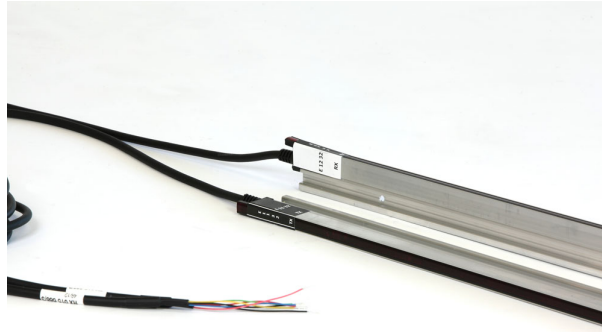

E10 20-1N Kurtyna świetlna E-series Memco

Kod produktu: E10 20-1N

E10 20-1N Kurtyna świetlna E-series (1 xRx, 1 x Tx), profil 10mm, wysokość 2m, IP65, 20 diod (84 promieni), kabel 2,7m Memco, zestaw montażowy E10 800. Drzwi windy mogą działać normalnie (w zależności od wyjścia diagnostycznego) do 5 uszkodzonych diod