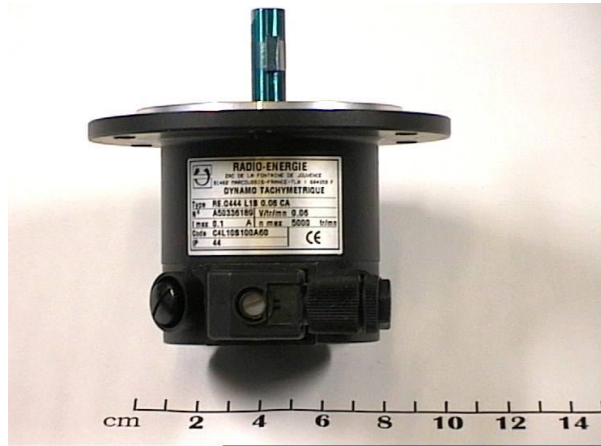

KM276027 Tachometr

Kod produktu: KM276027

KM276027 Tachometr RE L1 B 0,06 11x30 CA

MPPR