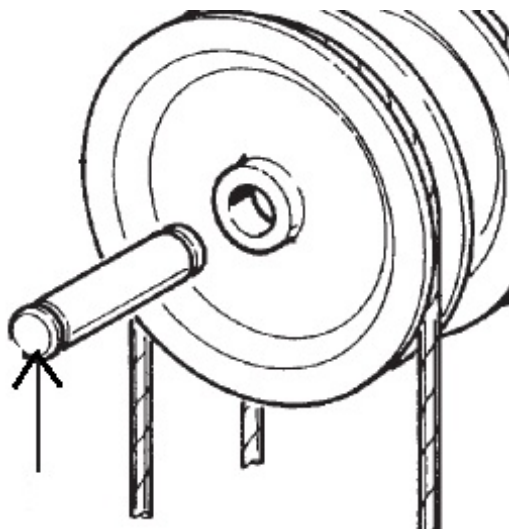

2384066 Wałek

Kod produktu: 2384066

2384066 Wałek, do platformy podnośnej model E06.