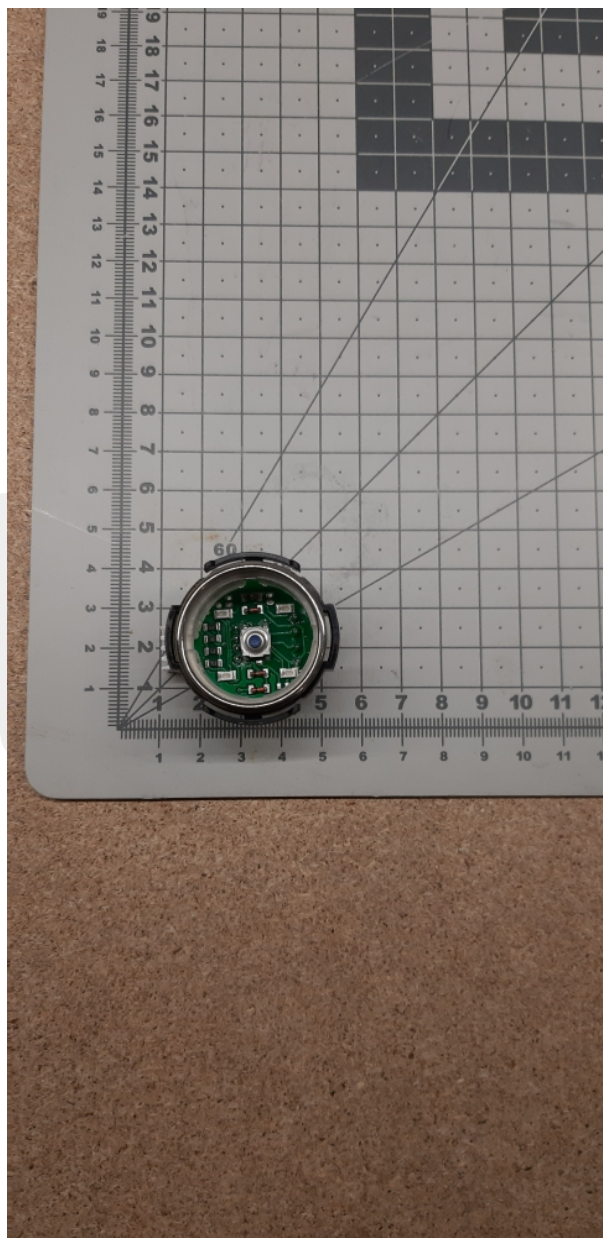

Podstawa przycisku RT42 IX, LED 30V, podświetlenie niebieskie

Podstawa przycisku RT42 IX, LED 30V, podświetlenie niebieskie