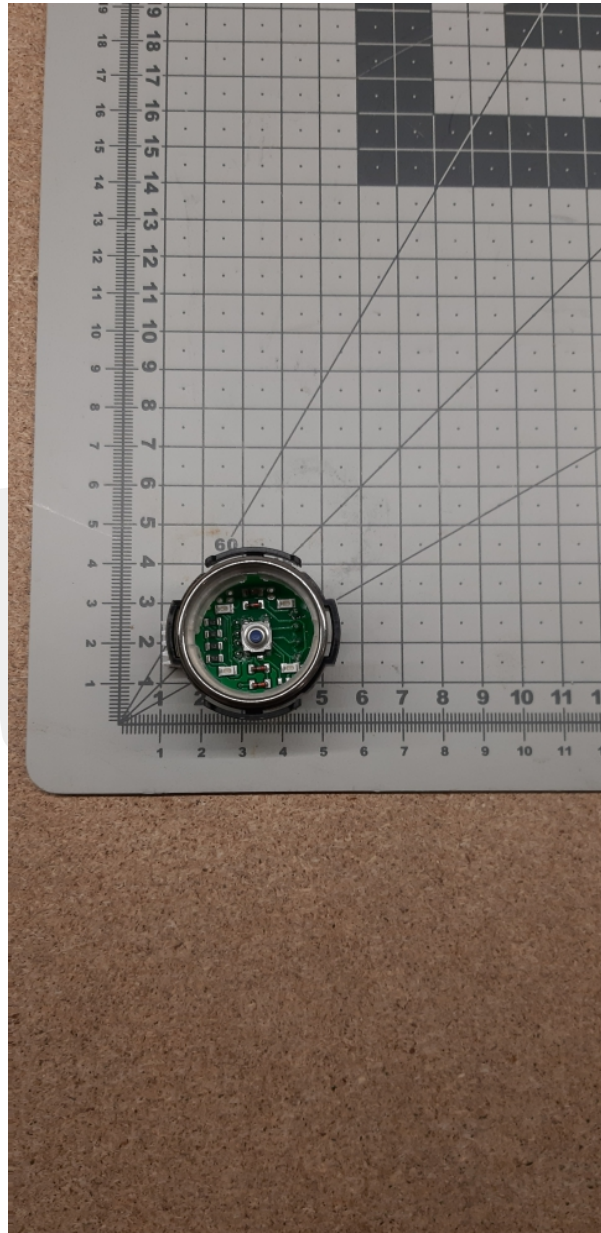

Podstawa przycisku RT42 IX, LED 30V, podświetlenie niebieskie

Podstawa przycisku RT42 IX, LED 30V, podświetlenie niebieskie