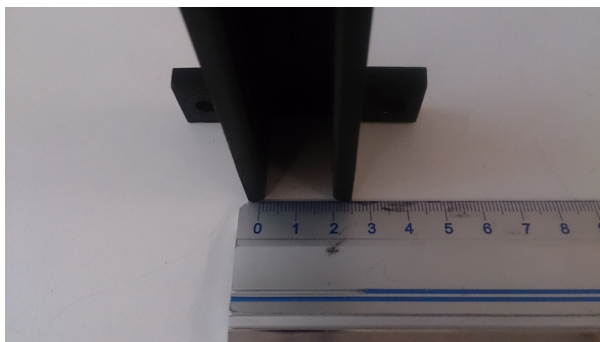

# Wkładka korpusu przewodnicy 16x226mm

Kod produktu: TBA380T3

Wkładka korpusu przewodnicy 16x226mm