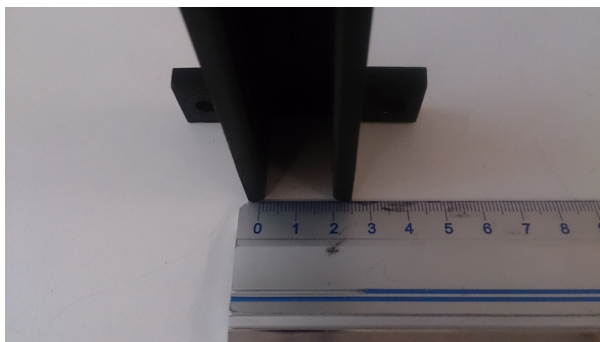

Wkładka korpusu przewodnicy 16x226mm

Kod produktu: TBA380T3

Wkładka korpusu przewodnicy 16x226mm