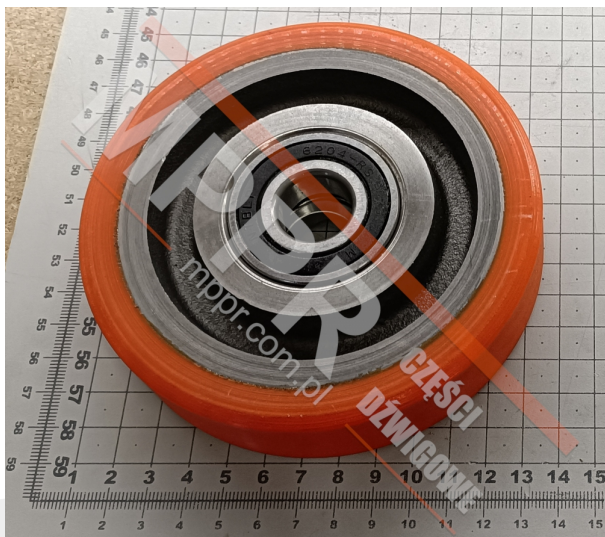

# MAA456A2 Guide Roller

Kod produktu: MAA456A2

Guide roller for OTIS 2000H car door, with a bearing.

**Outer diam. (mm):** 125

**Width (mm):** 30

**Opening diam. (mm):** 20