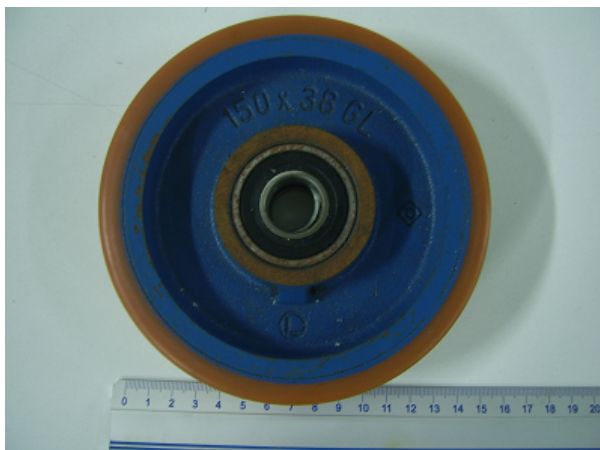

# MAA456B1 Rolka prowadnicy

Kod produktu: MAA456B1

MAA456B1 Rolka prowadnicy.