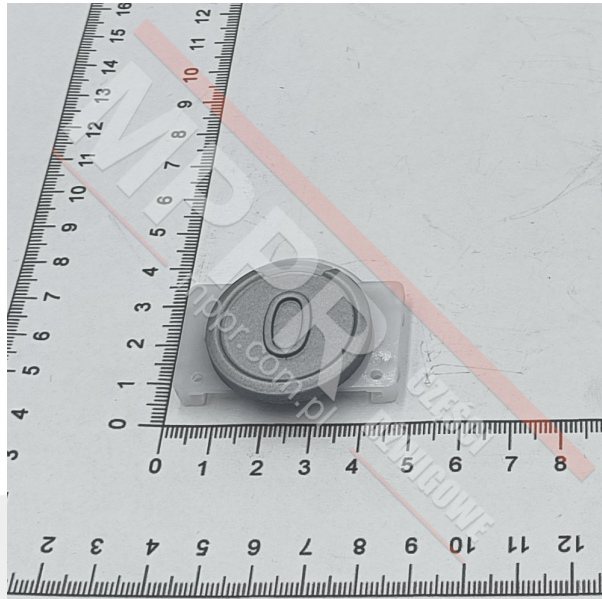

KM720205G50P Push-Button Cap, Symbol „0”

Kod produktu: KM720205G50P

Push-button cap, symbol „0”
Material: metal