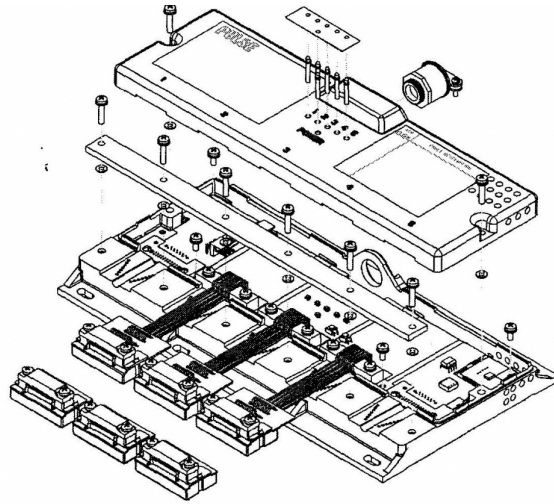

ABA21700X19 CSB Monitor RBI

Kod produktu: ABA21700X19

ABA21700X19 Komplet CSB Monitor dla 4 pasów 60mm